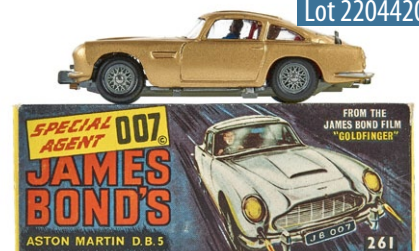

eBay-Auktionen

Mai 2022

Auktionsende: gestaffelt Freitag - 06.05. | Samstag - 07.05. | und Sonntag, 08.05.2022

Über 55 Positionen - Corgi Toys Dinky Toys - Wiking - Fleischmann

In unserem eBay-Shop finden Sie alle Modelle mit vielen Detailaufnahmen.

**TOP
MODELL**

Wiking T7 Stromlinienbus Typ 2 ohne Gepäckbrücke 1948/49

Gelber Katalog: 700-2-A

Saure Katalog: 225-1-G

Farbe: betongrau/staubgrau

Zustand: leicht bespielt, siehe Foto, etwas Achsenrost

Lot 2204351

Lot 2204420

Corgi Toys Nr. 261 James Bond's Aston Martin D.B.5

Modelljahr: 1965-1969, mit OVP

Zustand: gering bespielt, guter Zustand, OVP mit leichten Gebrauchsspuren

Lot 2204404

Corgi Toys Nr. 1139 Chipperfields Scammel Circus Transp.

Modelljahr: 1968-1972

Zustand: gering bespielt, sehr guter Zustand, Plastik der Tierkäfige etwas vergilbt und verzogen

Lot 2204197

Wiking Tempo Matador Typ 1

Modelljahr: um 1953

Gelber Katalog: 222-3

Saure Katalog: 1533-1-G